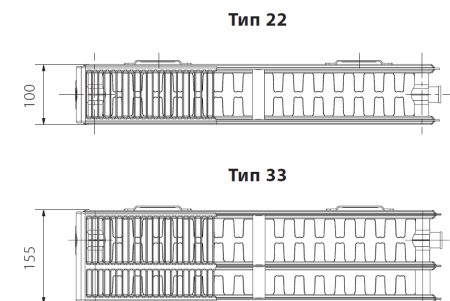

**СТОМАНЕНИ ПАНЕЛНИ РАДИАТОРИ С ЛЯВО ИЛИ  
ДЯСНО СТРАНИЧНО СВЪРЗВАНЕ**

**ЦЕНОВА ЛИСТА НА ФИРМА РУВЕКС АД  
от 01.07.2019 год.**

Дължина в mm	TYPE 11					TYPE 21					TYPE 22					TYPE 33				
	Височина (H) в mm					Височина (H) в mm					Височина (H) в mm					Височина (H) в mm				
	300	400	500	600	900	300	400	500	600	900	300	400	500	600	900	300	400	500	600	900
<b>400</b>	47	49	53	58	69	49	56	61	73	87	60	68	74	79	94	85	95	109	128	153
<b>500</b>	51	56	60	66	78	56	62	71	82	108	68	77	73	92	111	96	107	123	144	179
<b>600</b>	58	61	68	73	88	62	71	80	94	124	75	83	94	103	130	106	121	135	156	202
<b>700</b>	62	68	74	80	99	70	80	88	104	139	82	93	104	112	149	115	131	149	171	224
<b>800</b>	69	73	80	86	108	77	88	101	112	153	88	102	111	125	166	128	145	161	184	249
<b>900</b>	74	79	86	95	121	83	97	109	124	169	99	109	123	136	184	136	156	175	198	274
<b>1 000</b>	79	84	94	104	129	92	105	121	133	183	105	119	132	148	203	148	169	187	212	295
<b>1 100</b>	84	92	101	109	139	99	112	129	145	199	111	128	145	159	222	157	180	201	225	320
<b>1 200</b>	88	97	106	117	149	105	123	138	153	213	122	135	152	171	240	169	191	213	240	343
<b>1 400</b>	102	108	121	131	170	121	139	157	175	242	135	152	173	192	276	188	215	239	266	390
<b>1 600</b>	111	122	132	147	189	133	156	178	196	274	150	170	191	215	312	209	240	264	294	438
<b>1 800</b>	122	132	146	161		148	173	196	215	33	166	186	212	240	350	230	263	290	325	485
<b>2 000</b>	132	145	158	176		162	189	214	236	332	180	204	232	262	387	252	288	316	351	534
<b>2 300</b>			179	199				242	266		203	230	261	295		281	326	356	393	
<b>2 600</b>			199	221				273	298		225	255	290	331		312	360	394	434	
<b>3 000</b>			224	251				310	338		256	289	331	337		354	409	447	491	