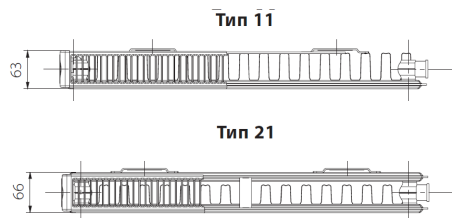

**СТОМАНЕНИ ПАНЕЛНИ РАДИАТОРИ С ЛЯВО ИЛИ  
ДЯСНО СТРАНИЧНО СВЪРЗВАНЕ**

**ЦЕНОВА ЛИСТА НА ФИРМА РУВЕКС АД  
от 01.07.2019 год.**

Дължина в mm	TYPE 11					TYPE 21					TYPE 22					TYPE 33				
	Височина (H) в mm					Височина (H) в mm					Височина (H) в mm					Височина (H) в mm				
	300	400	500	600	900	300	400	500	600	900	300	400	500	600	900	300	400	500	600	900
<b>400</b>	47	49	53	58	69	49	56	61	73	87	60	68	74	79	94	85	95	109	128	153
<b>500</b>	51	56	60	66	78	56	62	71	82	108	68	77	73	92	111	96	107	123	144	179
<b>600</b>	58	61	68	73	88	62	71	80	94	124	75	83	94	103	130	106	121	135	156	202
<b>700</b>	62	68	74	80	99	70	80	88	104	139	82	93	104	112	149	115	131	149	171	224
<b>800</b>	69	73	80	86	108	77	88	101	112	153	88	102	111	125	166	128	145	161	184	249
<b>900</b>	74	79	86	95	121	83	97	109	124	169	99	109	123	136	184	136	156	175	198	274
<b>1 000</b>	79	84	94	104	129	92	105	121	133	183	105	119	132	148	203	148	169	187	212	295
<b>1 100</b>	84	92	101	109	139	99	112	129	145	199	111	128	145	159	222	157	180	201	225	320
<b>1 200</b>	88	97	106	117	149	105	123	138	153	213	122	135	152	171	240	169	191	213	240	343
<b>1 400</b>	102	108	121	131	170	121	139	157	175	242	135	152	173	192	276	188	215	239	266	390
<b>1 600</b>	111	122	132	147	189	133	156	178	196	274	150	170	191	215	312	209	240	264	294	438
<b>1 800</b>	122	132	146	161		148	173	196	215	33	166	186	212	240	350	230	263	290	325	485
<b>2 000</b>	132	145	158	176		162	189	214	236	332	180	204	232	262	387	252	288	316	351	534
<b>2 300</b>			179	199				242	266		203	230	261	295		281	326	356	393	
<b>2 600</b>			199	221				273	298		225	255	290	331		312	360	394	434	
<b>3 000</b>			224	251				310	338		256	289	331	337		354	409	447	491	