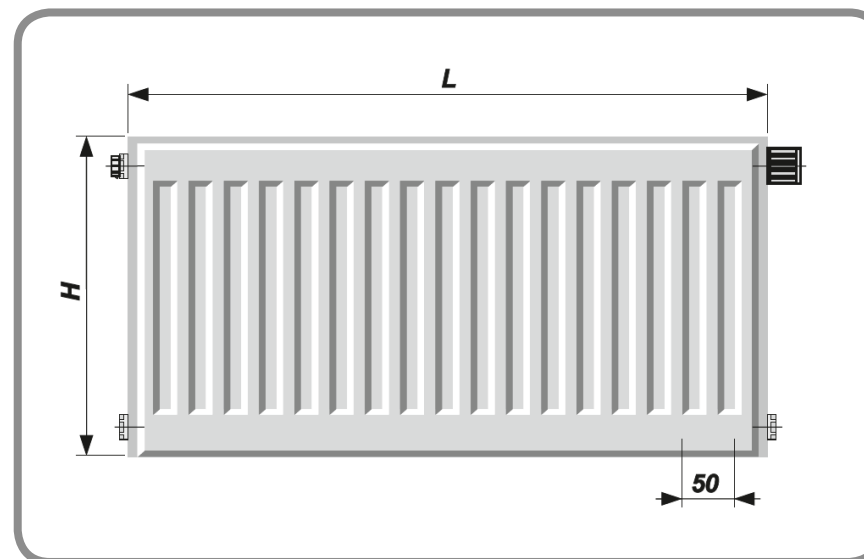

**СТОМАНЕНИ ПАНЕЛНИ РАДИАТОРИ
С ЛЯВО ИЛИ ДЯСНО ДОЛНО СВЪРЗВАНЕ**

ЦЕНОВА ЛИСТА НА ФИРМА РУВЕКС АД - КРАЕН КЛИЕНТ

Дължина (L) в mm	TYPE 11				
	Височина (H) в mm				
	300	400	500	600	900
400	71.71 лв	75.75 лв	76.85 лв	81.77 лв	96.82 лв
500	77.76 лв	81.77 лв	83.80 лв	88.72 лв	106.66 лв
600	82.70 лв	87.84 лв	89.65 лв	95.68 лв	117.65 лв
700	88.72 лв	93.67 лв	96.82 лв	102.62 лв	127.50 лв
800	94.77 лв	99.71 лв	102.62 лв	110.70 лв	137.60 лв
900	99.71 лв	105.76 лв	109.56 лв	117.65 лв	148.56 лв
1 000	105.76 лв	111.59 лв	115.62 лв	124.58 лв	158.41 лв
1 100	110.70 лв	117.65 лв	121.66 лв	131.53 лв	168.51 лв
1 200	116.55 лв	123.70 лв	128.64 лв	138.44 лв	179.48 лв
1 400	127.50 лв	135.57 лв	141.62 лв	152.60 лв	199.21 лв
1 600	138.44 лв	147.42 лв	153.49 лв	167.39 лв	220.26 лв
1 800	149.47 лв	159.53 лв	166.50 лв	181.27 лв	241.09 лв
2 000	160.41 лв	171.43 лв	179.48 лв	195.39 лв	261.96 лв
2 300	177.47 лв	189.35 лв	198.30 лв	217.13 лв	292.86 лв
2 600	193.36 лв	207.28 лв	218.25 лв	238.20 лв	323.77 лв
3 000	215.33 лв	231.24 лв	243.14 лв	267.08 лв	364.55 лв

* Цените са в български лева без ДДС.

* Фирма Рувекс АД си запазва правото на промени без предизвестие.

** Артикули налични на склад.