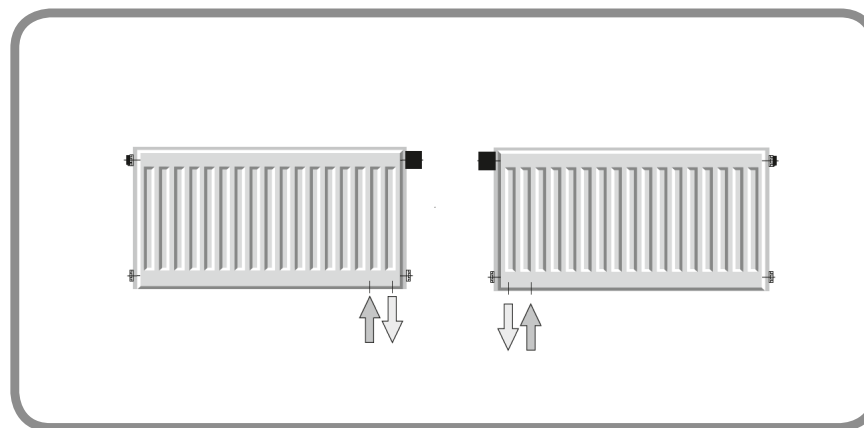

**СТОМАНЕНИ ПАНЕЛНИ РАДИАТОРИ
С ЛЯВО ИЛИ ДЯСНО ДОЛНО СВЪРЗВАНЕ**

ЦЕНОВА ЛИСТА НА ФИРМА РУВЕКС АД - КРАЕН КЛИЕНТ

Дължина (L) в mm	TYPE 11				
	Височина (H) в mm				
	300	400	500	600	900
400	71.71 лв	75.75 лв	76.85 лв	81.77 лв	96.82 лв
500	77.76 лв	81.77 лв	83.80 лв	88.72 лв	106.66 лв
600	82.70 лв	87.84 лв	89.65 лв	95.68 лв	117.65 лв
700	88.72 лв	93.67 лв	96.82 лв	102.62 лв	127.50 лв
800	94.77 лв	99.71 лв	102.62 лв	110.70 лв	137.60 лв
900	99.71 лв	105.76 лв	109.56 лв	117.65 лв	148.56 лв
1 000	105.76 лв	111.59 лв	115.62 лв	124.58 лв	158.41 лв
1 100	110.70 лв	117.65 лв	121.66 лв	131.53 лв	168.51 лв
1 200	116.55 лв	123.70 лв	128.64 лв	138.44 лв	179.48 лв
1 400	127.50 лв	135.57 лв	141.62 лв	152.60 лв	199.21 лв
1 600	138.44 лв	147.42 лв	153.49 лв	167.39 лв	220.26 лв
1 800	149.47 лв	159.53 лв	166.50 лв	181.27 лв	241.09 лв
2 000	160.41 лв	171.43 лв	179.48 лв	195.39 лв	261.96 лв
2 300	177.47 лв	189.35 лв	198.30 лв	217.13 лв	292.86 лв
2 600	193.36 лв	207.28 лв	218.25 лв	238.20 лв	323.77 лв
3 000	215.33 лв	231.24 лв	243.14 лв	267.08 лв	364.55 лв

* Цените са в български лева без ДДС.

* Фирма Рувекс АД си запазва правото на промени без предизвестие.

** Артикули налични на склад.